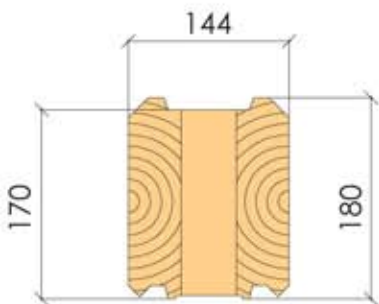

КЛЕЕННЫЙ ПРОФИЛИРОВАННЫЙ БРУС

144x180

194x180

244x180

194x220

244x220

КЛЕЕННЫЕ ДЕРЕВЯННЫЕ КОНСТРУКЦИИ

100x(150-2000)

120x(150-2000)

140x(150-2000)

180x(150-2000)

200x(150-2000)

220x(150-2000)