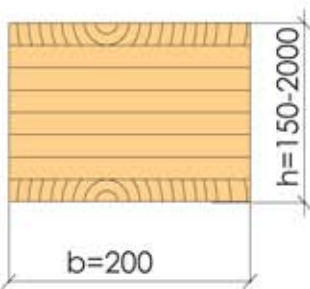

КЛЕЕННЫЙ ПРОФИЛИРОВАННЫЙ БРУС

144x180

194x180

244x180

194x220

244x220

КЛЕЕННЫЕ ДЕРЕВЯННЫЕ КОНСТРУКЦИИ

100x(150-2000)

120x(150-2000)

140x(150-2000)

180x(150-2000)

200x(150-2000)

220x(150-2000)