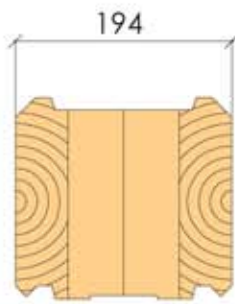

КЛЕЕННЫЙ ПРОФИЛИРОВАННЫЙ БРУС

144x180

194x180

244x180

194x220

244x220

КЛЕЕННЫЕ ДЕРЕВЯННЫЕ КОНСТРУКЦИИ

100x(150-2000)

120x(150-2000)

140x(150-2000)

180x(150-2000)

200x(150-2000)

220x(150-2000)