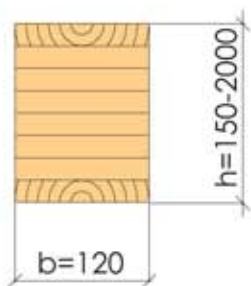

КЛЕЕННЫЙ ПРОФИЛИРОВАННЫЙ БРУС

144x180

194x180

244x180

194x220

244x220

КЛЕЕННЫЕ ДЕРЕВЯННЫЕ КОНСТРУКЦИИ

100x(150-2000)

120x(150-2000)

140x(150-2000)

180x(150-2000)

200x(150-2000)

220x(150-2000)