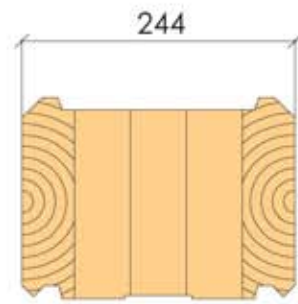

КЛЕЕННЫЙ ПРОФИЛИРОВАННЫЙ БРУС

144x180

194x180

244x180

194x220

244x220

КЛЕЕННЫЕ ДЕРЕВЯННЫЕ КОНСТРУКЦИИ

100x(150-2000)

120x(150-2000)

140x(150-2000)

180x(150-2000)

200x(150-2000)

220x(150-2000)