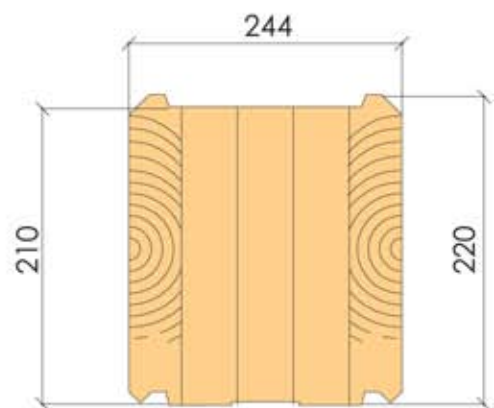

КЛЕЕННЫЙ ПРОФИЛИРОВАННЫЙ БРУС

144x180

194x180

244x180

194x220

244x220

КЛЕЕННЫЕ ДЕРЕВЯННЫЕ КОНСТРУКЦИИ

100x(150-2000)

120x(150-2000)

140x(150-2000)

180x(150-2000)

200x(150-2000)

220x(150-2000)