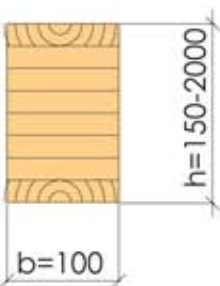

КЛЕЕННЫЙ ПРОФИЛИРОВАННЫЙ БРУС

144x180

194x180

244x180

194x220

244x220

КЛЕЕННЫЕ ДЕРЕВЯННЫЕ КОНСТРУКЦИИ

100x(150-2000)

120x(150-2000)

140x(150-2000)

180x(150-2000)

200x(150-2000)

220x(150-2000)