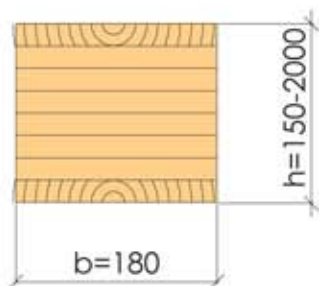

КЛЕЕННЫЙ ПРОФИЛИРОВАННЫЙ БРУС

144x180

194x180

244x180

194x220

244x220

КЛЕЕННЫЕ ДЕРЕВЯННЫЕ КОНСТРУКЦИИ

100x(150-2000)

120x(150-2000)

140x(150-2000)

180x(150-2000)

200x(150-2000)

220x(150-2000)