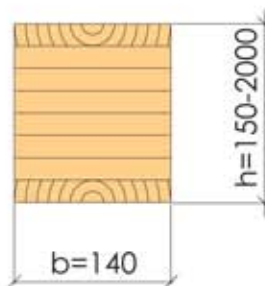

КЛЕЕННЫЙ ПРОФИЛИРОВАННЫЙ БРУС

144x180

194x180

244x180

194x220

244x220

КЛЕЕННЫЕ ДЕРЕВЯННЫЕ КОНСТРУКЦИИ

100x(150-2000)

120x(150-2000)

140x(150-2000)

180x(150-2000)

200x(150-2000)

220x(150-2000)