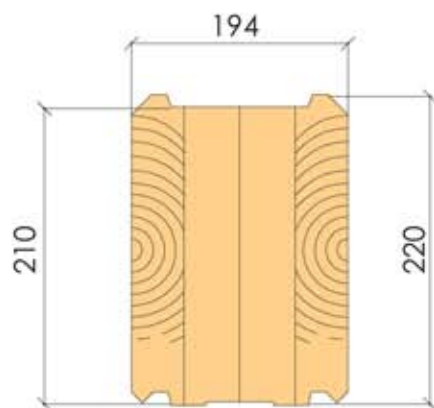

КЛЕЕННЫЙ ПРОФИЛИРОВАННЫЙ БРУС

144x180

194x180

244x180

194x220

244x220

КЛЕЕННЫЕ ДЕРЕВЯННЫЕ КОНСТРУКЦИИ

100x(150-2000)

120x(150-2000)

140x(150-2000)

180x(150-2000)

200x(150-2000)

220x(150-2000)